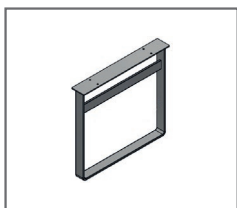

Nr. 1176
Metallgestell in
schwarz matt

(nur für Tresenbank)