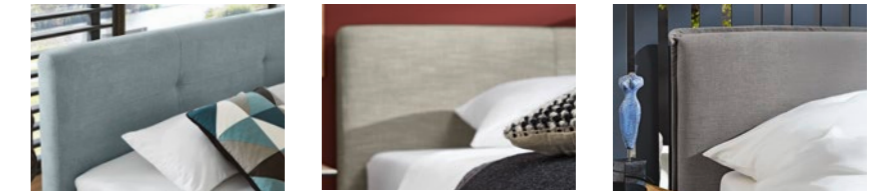

3 Kopfteilvarianten

- 2-Punkt-Steppung
- glatt
- mit umlaufender Biese