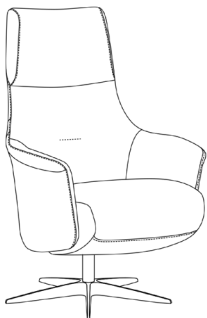

Sessel, Rücken mit Polsterkissen ohne 2 vertikale Ziernähte

WK689S8093S_G

Konstruktion:
Metallrahmen,
manuell verstellbar
– manuelle Verstellung
der Rückenlehne
(Gasdruckfeder)

Federung:
Nosagfedern

Rückenfüllung:
Formschaum

Sitz- und Armteifüllung:
Form- und Sensusschaum