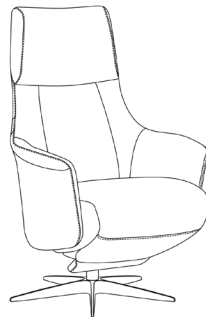

Programmbesonderheiten, Programminformationen

Sessel, Rücken mit Polsterkissen mit 2 vertikalen Ziernähten

WK689S8092S_G

Konstruktion:
Metallrahmen,
manuell verstellbar
– manuelle Verstellung
der Rückenlehne
(Gasdruckfeder)

Federung:
Nosagfedern

Rückenfüllung:
Formschaum

Sitz- und Armteifüllung:
Form- und Sensusschaum

WK689S8092M_G_MOT

Konstruktion:
Metallrahmen,
3-motorisch verstellbar
– motorische Verstellung der Rückenlehne
sowie der Fußstütze
– Kopfteilverstellung manuell stufenlos
– Herz-Waage-Funktion

Federung:
Nosagfedern

Rückenfüllung:
Formschaum

Sitz- und Armteifüllung:
Form- und Sensusschaum

Fußteil:
Hochwertige Formschaum-Fußklappe
mit Metallrahmen

WK689S8092U_G_LIFT_UP

Konstruktion:
Metallrahmen,
2-motorisch verstellbar, mit Aufstehhilfe
– motorische Verstellung der Rückenlehne,
der Fußstütze sowie der Aufstehhilfe
– Kopfteilverstellung manuell stufenlos
– Herz-Waage-Funktion