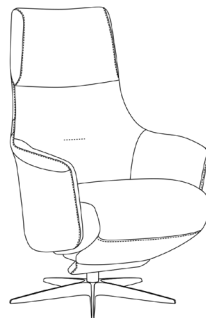

WK689S8093M_G_MOT

Konstruktion:
Metallrahmen,
3-motorisch verstellbar
– motorische Verstellung der Rückenlehne
sowie der Fußstütze
– Kopfteilverstellung manuell stufenlos
– Herz-Waage-Funktion

Federung:
Nosagfedern

Rückenfüllung:
Formschaum

Sitz- und Armteifüllung:
Form- und Sensusschaum

Fußteil:
Hochwertige Formschaum-Fußklappe
mit Metallrahmen