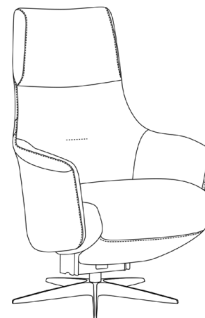

WK689S8093M_G_MOT

Konstruktion:
Metallrahmen,
3-motorisch verstellbar
– motorische Verstellung der Rückenlehne
sowie der Fußstütze
– Kopfteilverstellung manuell stufenlos
– Herz-Waage-Funktion

Federung:
Nosagfedern

Rückenfüllung:
Formschaum

Sitz- und Armteifüllung:
Form- und Sensusschaum

Fußteil:
Hochwertige Formschaum-Fußklappe
mit Metallrahmen

WK689S8093U_G_LIFT_UP

Konstruktion:
Metallrahmen,
2-motorisch verstellbar, mit Aufstehhilfe
– motorische Verstellung der Rückenlehne,
der Fußstütze sowie der Aufstehhilfe
– Kopfteilverstellung manuell stufenlos
– Herz-Waage-Funktion